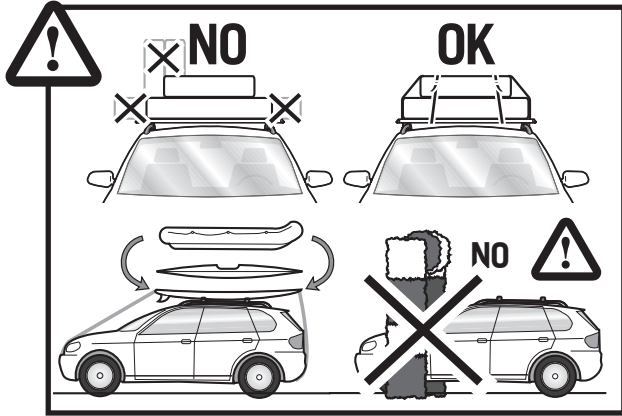

+		
	BRIO - EAGLE 1200 BRIO 1350 - EAGLE 1350	3,1 kg 3,5 kg		MAX 90 kg

Cod. Art.	Cod. istr.	Data	Creato da	Approvata da
000061700000 - 000061800000 0000617M0000 - 0000618M0000	500011600001	13/01/2016	NP	EL