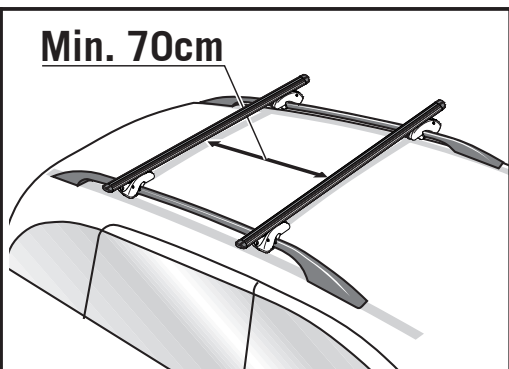

N.	- IT Componenti (Inclusi) - GB Components (Included) - F Composants (Comprises) - DE Die Komponenten (im Lieferumfang enthalten) - E Componentes (Incluido) - RU Компоненты (в комплекте)	Q.	- IT Ricambi (A Richiesta) - GB Spare Parts (Made to order) - F Pièces de rechange (Sur commande) - DE Teile (auf Anfrage) - E Piezas de recambio (Previa solicitud) - RU Запасные части (по запросу)	Q.
	Codice - Code - Código - код			
1		2	/	/
2		/	700010400000	2
3		/	700010500000	1
4	* XXXX	/	700007800000	2
5		/	700010600000	4
6		1	700010700000	1
7		4		4