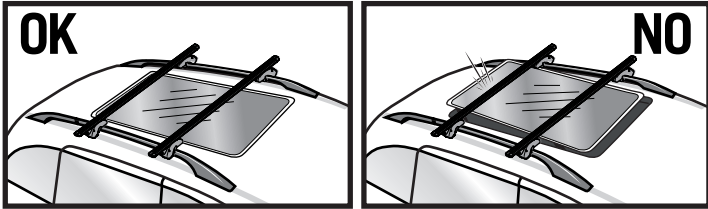

+		
	BRIO - EAGLE 1200 BRIO 1350 - EAGLE 1350	3,1 kg 3,5 kg		MAX 90 kg

Cod. Art.	Cod. istr.	Data	Creato da	Approvata da
000061700000 - 000061800000 0000617M0000 - 0000618M0000	500011600001	13/01/2016	NP	EL