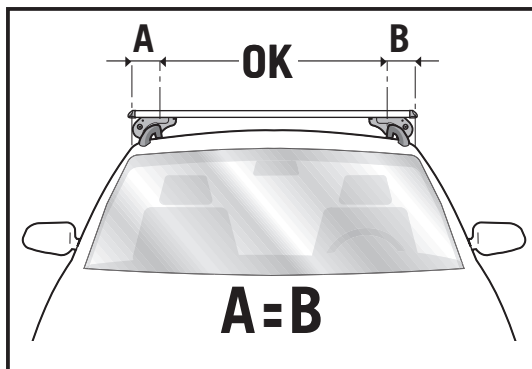

N.	- IT Componenti (Inclusi) - GB Components (Included) - F Composants (Comprises) - DE Die Komponenten (im Lieferumfang enthalten) - E Componentes (Incluido) - RU Компоненты (в комплекте)	Q.	- IT Ricambi (A Richiesta) - GB Spare Parts (Made to order) - F Pièces de rechange (Sur commande) - DE Teile (auf Anfrage) - E Piezas de recambio (Previa solicitud) - RU Запасные части (по запросу)	Q.
	Codice - Code - Código - код			
1		2	/	/
2		/	700010400000	2
3		/	700010500000	1
4	* XXXX	/	700007800000	2
5		/	700010600000	4
6		1	700010700000	1
7		4		4