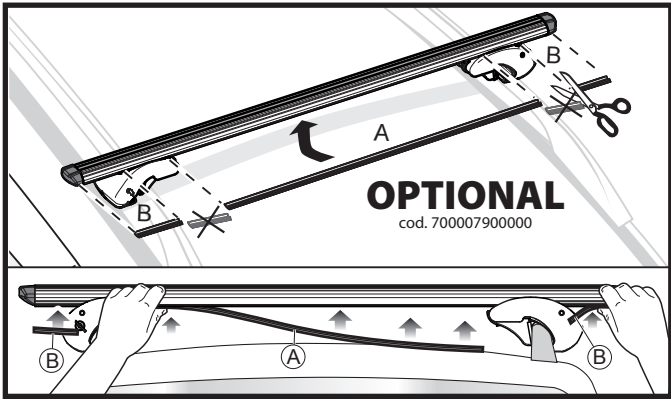

+		
	BRIO - EAGLE 1200 BRIO 1350 - EAGLE 1350	3,1 kg 3,5 kg		MAX 90 kg

Cod. Art.	Cod. istr.	Data	Creato da	Approvata da
000061700000 - 000061800000 0000617M0000 - 0000618M0000	500011600001	13/01/2016	NP	EL