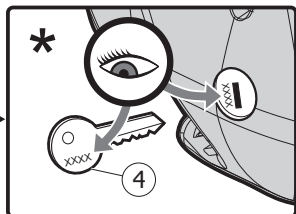

N.	- IT Componenti (Inclusi) - GB Components (Included) - F Composants (Comprises) - DE Die Komponenten (im Lieferumfang enthalten) - E Componentes (Incluido) - RU Компоненты (в комплекте)	Q.	- IT Ricambi (A Richiesta) - GB Spare Parts (Made to order) - F Pièces de rechange (Sur commande) - DE Teile (auf Anfrage) - E Piezas de recambio (Previa solicitud) - RU Запасные части (по запросу)	Q.
	Codice - Code - Código - код			
1		2	/	/
2		/	700010400000	2
3		/	700010500000	1
4	* XXXX	/	700007800000	2
5		/	700010600000	4
6		1	700010700000	1
7		4		4