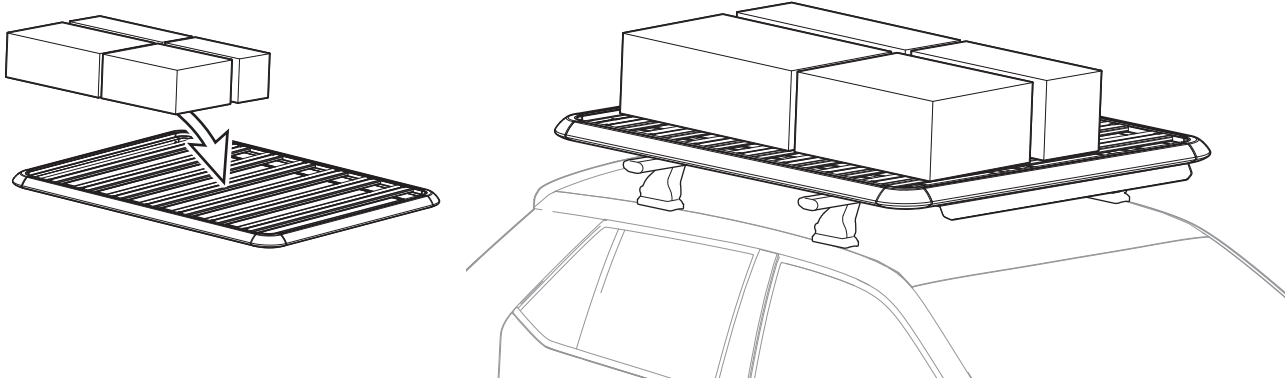

14

CAR
MANUAL

MAX LOAD : 75kg 165lb