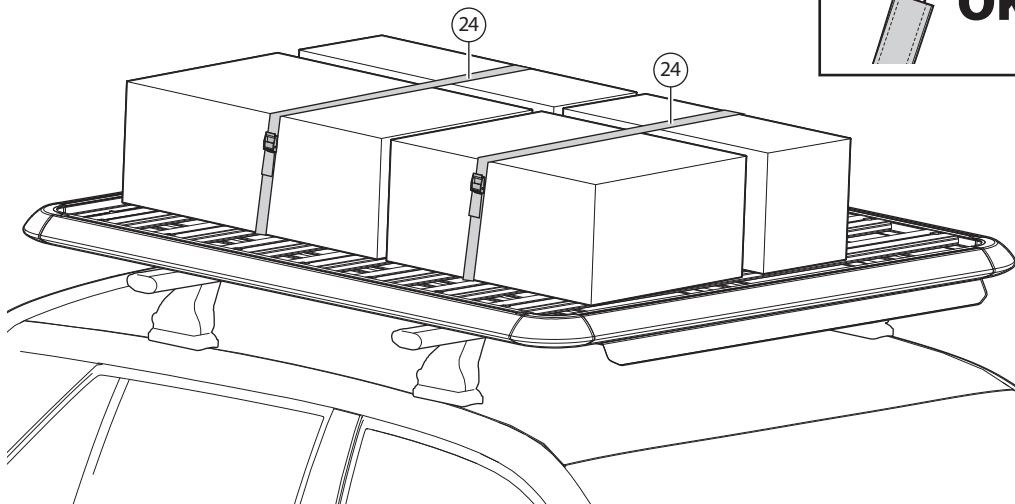

+

≤

**MAX
LOAD**

Sequoia M: 23kg / 50.7lb
Sequoia XL: 32kg / 70.5 lb

15

F.lli Menabò S.r.l.
Via 8 Marzo, 3 -Z.I. Corte Tegge
42025 Cavriago (RE) ITALY
customercare@flli-menabo.it
www.menabocaraccessories.com