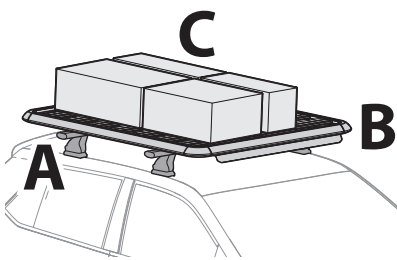

x4

3Nm
2.2lbf·ft

13 T-Screw Fixing

x4

14

CAR
MANUAL

MAX LOAD : 75kg 165lb

+

+

≤

**MAX
LOAD**

Sequoia M: 23kg / 50.7lb
Sequoia XL: 32kg / 70.5 lb

15

F.lli Menabò S.r.l.
Via 8 Marzo, 3 -Z.I. Corte Tegge
42025 Cavriago (RE) ITALY
customercare@flli-menabo.it
www.menabocaraccessories.com