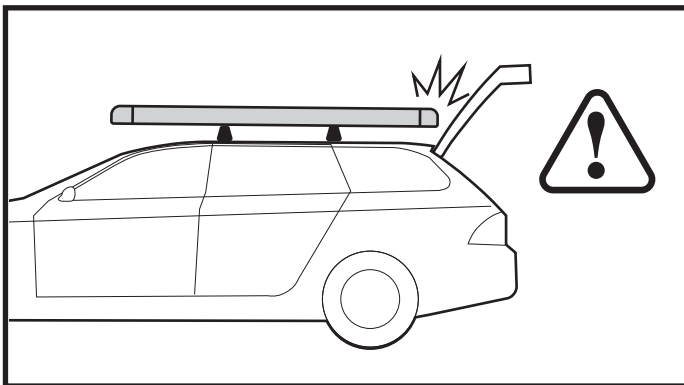

+

≤

**MAX
LOAD**

Sequoia M: 23kg / 50.7lb
Sequoia XL: 32kg / 70.5 lb

15

F.lli Menabò S.r.l.
Via 8 Marzo, 3 -Z.I. Corte Tegge
42025 Cavriago (RE) ITALY
customercare@flli-menabo.it
www.menabocaraccessories.com